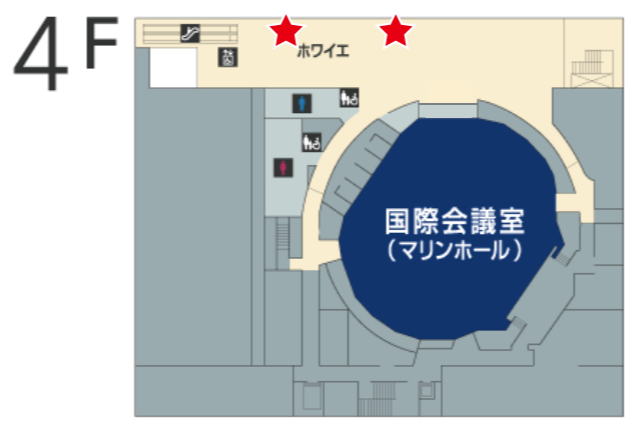

# 3/19 (火) 記念撮影スポット MAP

設置期間 = 12 : 30 ~ 16 : 00

1 カ所に設置

1 カ所に設置

1 カ所に設置

17 カ所に設置  
(H日航 4 カ所)

朱鷺メッセ

ホテル日航新潟