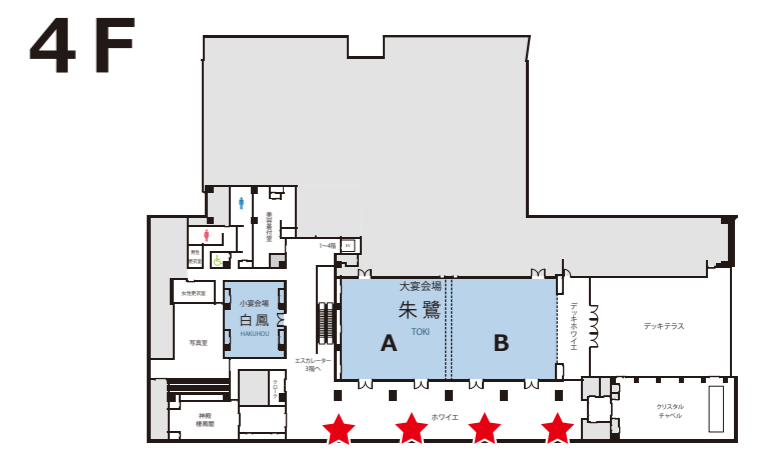

# 3/19 (火) 記念撮影スポット MAP

設置期間 = 12 : 30 ~ 16 : 00

1 カ所に設置

1 カ所に設置

1 カ所に設置

17 カ所に設置  
(H日航 4 カ所)

朱鷺メッセ

ホテル日航新潟