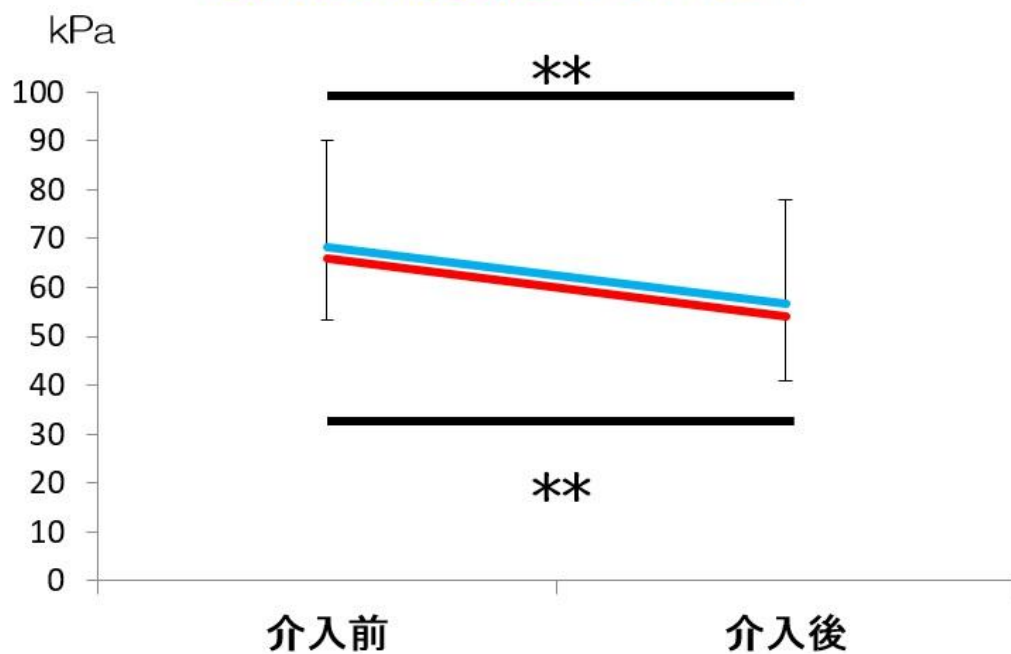

足関節背屈20° の時の…

### 内側腓腹筋の弾性率

— 若年女性 — 高齢女性

### 外側腓腹筋の弾性率