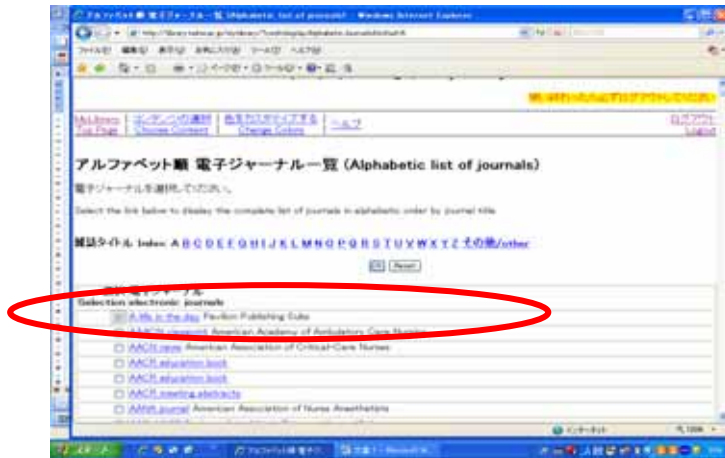

MyLibraryとは、インターネットを通してアクセスできる資料・資源・検索ツールなどをあなたの書斎や勉強部屋のように整理して、Web上の図書館です。

**お使いいただける方**

**こちら**をクリック。エクセルファイルを開き、アクセス先をクリック。

(ユーザーIDとパスワードの管理にはご注意願います)

この表示が出ない方は、  
下記 A~D の作業をしてください

ユーザーIDとパスワード、お名前の3箇所を入力し、**ログイン**をクリック。  
 終了時は右上にあるログアウトをクリックしてください。

A **金槌マーク**をクリック

B **アルファベット順電子ジャーナル一覧**をクリック

C 何か1つでも選択

D OKをクリック