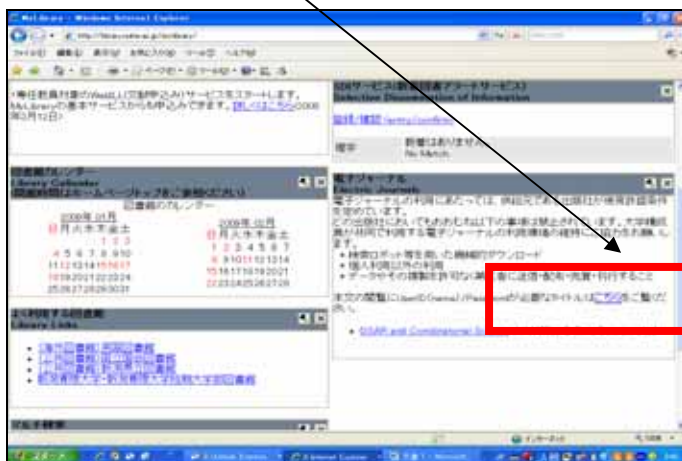

メールを見る際の ID とパスを入力

MyLibrary

USERID:

PASSWORD:

LogIn

ようこそ MyLibraryへ！

MyLibraryとは、インターネットを通してアクセスできる資料・資源・検索ツールなどをあなたの書斎や勉強部屋のように整理して、Web上の図書館です。

お使いいただける方

こちらをクリック。エクセルファイルを開き、アクセス先をクリック。

(ユーザーIDとパスワードの管理にはご注意願います)