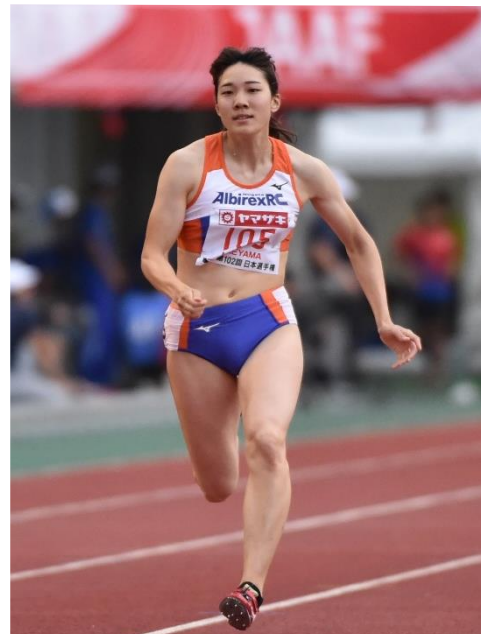

見学自由

※陸上教室への参加はできません

スペシャルゲストに

義足のパラアスリート

中西麻耶選手と

新潟アルビレックスRCの前山美優選手が登場！

小学生・障がい者
合同陸上教室

10.21 [日] 9:30~11:30

場所 新潟医療福祉大学 陸上競技場

(新潟県新潟市島見町1398番地)

※雨天の場合は新潟医療福祉大学 屋内走路で実施

スペシャルゲストに3大会連続でパラリンピック出場の [中西 麻耶 選手 (うちの整形外科所属)] とユニバーシアード日本代表・4×100mRで銅メダルを獲得した [前山 美優 選手 (新潟アルビレックスRC所属)] をお招きし、陸上指導やデモンストレーションなどを実施します。東京オリンピック・パラリンピックへの出場が期待されるトップアスリートによる陸上教室を是非ご見学ください！

開催時間中、随時見学OK ※陸上教室への参加はできませんのでご了承ください。

目指せ!!
オリンピック
パラリンピック